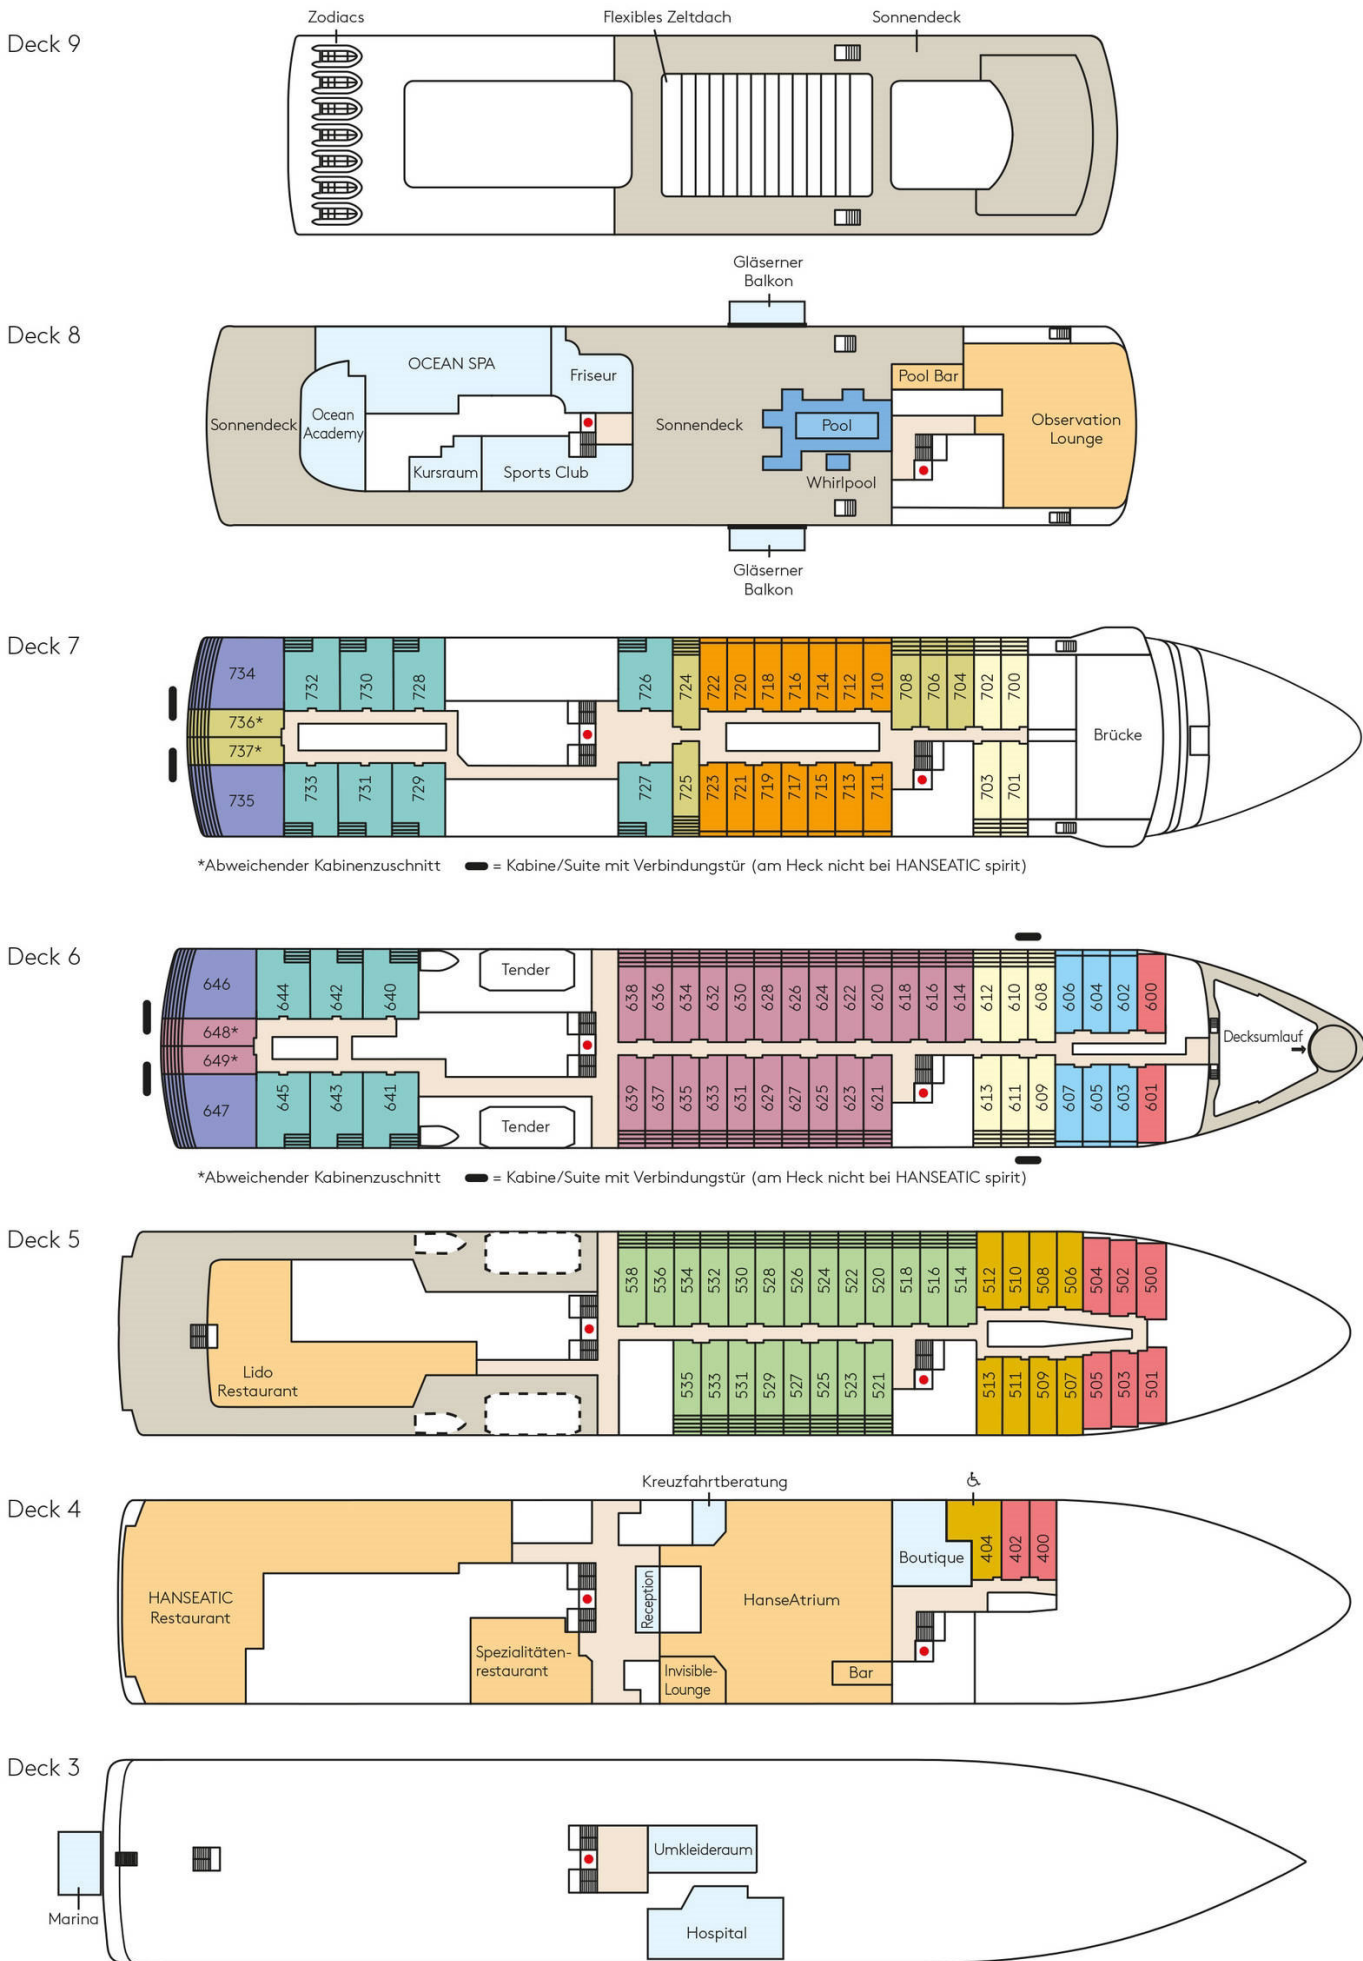

Deckplan (HANSEATIC nature • HANSEATIC inspiration • HANSEATIC spirit)

\*Abweichender Kabinenzuschnitt    ■ = Kabine/Suite mit Verbindungstür (am Heck nicht bei HANSEATIC spirit)

\*Abweichender Kabinenzuschnitt    ■ = Kabine/Suite mit Verbindungstür (am Heck nicht bei HANSEATIC spirit)

Außenkabine	Panorama-kabine	French Balcony Kabine	Balkon-kabine	French Balcony Kabine	Balkon-kabine	Balkon-kabine	Balkon-kabine	Junior Suite mit Balkon	Grand Suite mit Veranda
Kat. 1	Kat. 2	Kat. 3	Kat. 4	Kat. 5	Kat. 6	Kat. 7	Kat. 8	Kat. 9	Kat. 10

□ Nicht öffentliche Bereiche    ■ Restaurants, Bars und Lounges    □ Öffentliche Bereiche    ♿ Kabine ist barrierefrei ausgestattet    ● Fahrstuhl