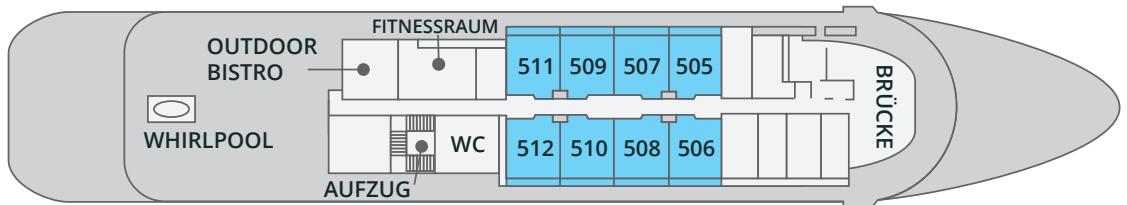

# DECKPLAN SEA SPIRIT

Saison 2017-18

- Eigner Suite
- Premium Suite
- Deluxe Suite
- Superior Suite
- Classic Suite
- Classic Dreibett Suite
- Main Deck Suite

Länge:	90.6 m
Breite:	15.3 m
Geschwindigkeit:	15 kn
Anzahl der Passagiere:	114
Anzahl Crew:	72

- SONNEN DECK —
- SPORTS DECK —
- CLUB DECK —
- OCEAN DECK —
- HAUPT DECK —

SONNEN DECK

SPORTS DECK

CLUB DECK

OCEAN DECK

HAUPT DECK