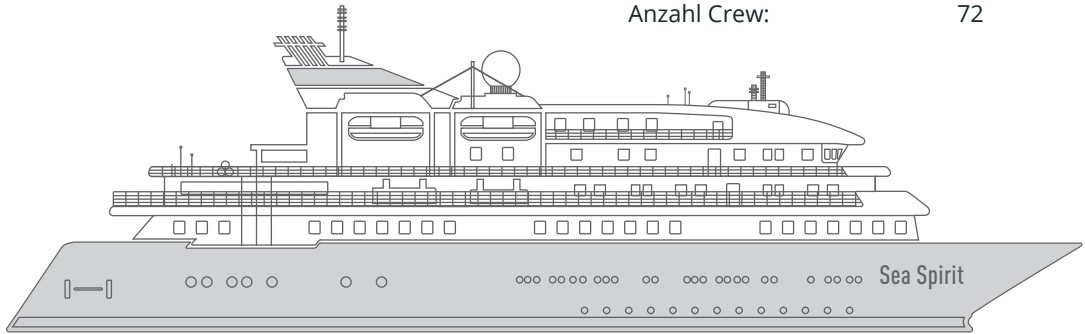

# DECKPLAN SEA SPIRIT

Saison 2017-18

- Eigner Suite
- Premium Suite
- Deluxe Suite
- Superior Suite
- Classic Suite
- Classic Dreibett Suite
- Main Deck Suite

Länge:	90.6 m
Breite:	15.3 m
Geschwindigkeit:	15 kn
Anzahl der Passagiere:	114
Anzahl Crew:	72

- SONNEN DECK —
- SPORTS DECK —
- CLUB DECK —
- OCEAN DECK —
- HAUPT DECK —

SONNEN DECK

SPORTS DECK

CLUB DECK

OCEAN DECK

HAUPT DECK