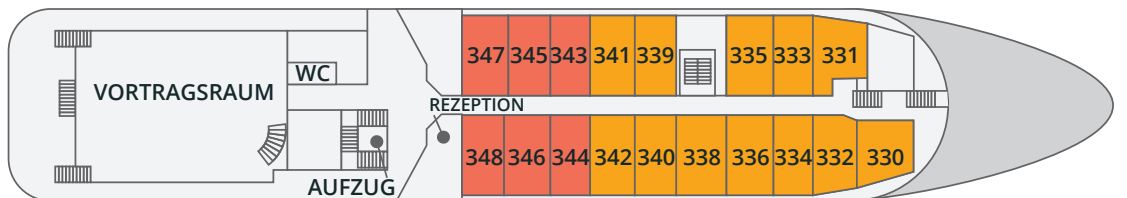

# DECKPLAN SEA SPIRIT

Saison 2017-18

- Eigner Suite
- Premium Suite
- Deluxe Suite
- Superior Suite
- Classic Suite
- Classic Dreibett Suite
- Main Deck Suite

Länge:	90.6 m
Breite:	15.3 m
Geschwindigkeit:	15 kn
Anzahl der Passagiere:	114
Anzahl Crew:	72

- SONNEN DECK —
- SPORTS DECK —
- CLUB DECK —
- OCEAN DECK —
- HAUPT DECK —

SONNEN DECK

SPORTS DECK

CLUB DECK

OCEAN DECK

HAUPT DECK