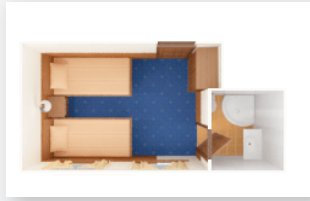

## Kabinenausstattung

Die behaglichen Kabinen verfügen über Panoramafenster, die geöffnet werden können (außer die Bullaugen der Kabinen auf dem Kabinendeck), Dusche/WC, individuell regulierbare Klimaanlage, Kleiderschrank, Minibar, Telefon, Fön, Bademantel, Flachbild-TV (zwei deutsche Programme) und einen Safe, Obstkorb zur Begrüßung bei der Einschiffung.

## Kabinendeck

**STANDARD KABINE  
KABINENDECK (101-108)**

Zweibett  
Größe: 9.4m<sup>2</sup>  
2 Betten à: 91x200 cm

**DELUXE EINZELKABINE  
SONNENDECK (410)**

Einzelkabine  
Größe: 7.5m<sup>2</sup>  
1 Bett à: 91x200 cm  
Zusätzliche Einrichtung: Stuhl,  
kleiner Schreibtisch

**STANDARD EINZELKABINE  
PROMENADENDECK (325, 326)**

Einzelkabine  
Größe: 6.4m<sup>2</sup>  
1 Bett à: 91x200 cm

**JUNIOR SUITE  
PROMENADENDECK (316)**

Doppelkabine  
Größe: 14.7m<sup>2</sup>  
1 Doppelbett: 180x200 cm  
Zusätzliche Einrichtung: Stuhl,  
kleiner Schreibtisch

**SUPERIOR KABINE  
HAUPTDECK (201-210)**

Zweibett  
Größe: 10.6m<sup>2</sup>  
2 Betten à: 91x200 cm

**JUNIOR SUITE  
SONNENDECK (405)**

Doppelkabine  
Größe: 13.1m<sup>2</sup>  
1 Doppelbett: 180x200 cm  
Zusätzliche Einrichtung: Stuhl,  
kleiner Schreibtisch