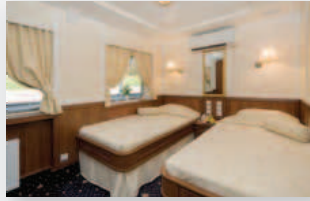

## Ausstattung

Eine elegante Lounge-Bar, ein gemütliches Restaurant mit offener Sitzung und ein großzügiges Sonnendeck mit Teakholzmöbeln, ein kleines Fitnesscenter und eine Sauna lassen Ihren Aufenthalt an Bord sehr angenehm werden. Internetzugang via Hochgeschwindigkeits - W-Lan steht auf auf dem gesamten Schiff oder an den zwei Computer-Plätzen in der stilvollen Bibliothek (gegen Gebühr, ca. USD 1 pro MB) zur Verfügung. Im Restaurant sorgt die freundliche Besatzung mit bester internationaler und russischer Küche für Ihr leibliches Wohl, an einer Tee- und Kaffeestation können Sie sich rund um die Uhr frei bedienen. Ein Wäscheservice (keine chemische Reinigung) und Erste Hilfe werden angeboten, an Bord werden die allgemein gängigen Kreditkarten akzeptiert.

## Kabinenausstattung

Die behaglichen Kabinen verfügen über Panoramafenster, die geöffnet werden können (außer die Bullaugen der Kabinen auf dem Kabinendeck), Dusche/WC, individuell regulierbare Klimaanlage, Kleiderschrank, Minibar, Telefon, Fön, Bademantel, Flachbild-TV (zwei deutsche Programme) und einen Safe, Obstkorb zur Begrüßung bei der Einschiffung.

**STANDARD EINZELKABINE  
PROMENADENDECK (325, 326)**

Einzelkabine  
Größe: 6.4m<sup>2</sup>  
1 Bett à: 91x200 cm

**JUNIOR SUITE  
PROMENADENDECK (316)**

Doppelkabine  
Größe: 14.7m<sup>2</sup>  
1 Doppelbett: 180x200 cm  
Zusätzliche Einrichtung: Stuhl,  
kleiner Schreibtisch

**SUPERIOR KABINE  
HAUPTDECK (201-210)**

Zweibett  
Größe: 10.6m<sup>2</sup>  
2 Betten à: 91x200 cm

**JUNIOR SUITE  
SONNENDECK (405)**

Doppelkabine  
Größe: 13.1m<sup>2</sup>  
1 Doppelbett: 180x200 cm  
Zusätzliche Einrichtung: Stuhl,  
kleiner Schreibtisch