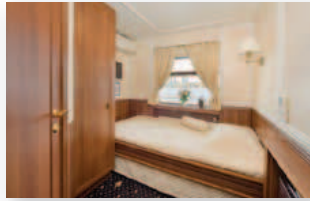

## Ausstattung

Eine elegante Lounge-Bar, ein gemütliches Restaurant mit offener Sitzung und ein großzügiges Sonnendeck mit Teakholzmöbeln, ein kleines Fitnesscenter und eine Sauna lassen Ihren Aufenthalt an Bord sehr angenehm werden. Internetzugang via Hochgeschwindigkeits - W-Lan steht auf auf dem gesamten Schiff oder an den zwei Computer-Plätzen in der stilvollen Bibliothek (gegen Gebühr, ca. USD 1 pro MB) zur Verfügung. Im Restaurant sorgt die freundliche Besatzung mit bester internationaler und russischer Küche für Ihr leibliches Wohl, an einer Tee- und Kaffeestation können Sie sich rund um die Uhr frei bedienen. Ein Wäscheservice (keine chemische Reinigung) und Erste Hilfe werden angeboten, an Bord werden die allgemein gängigen Kreditkarten akzeptiert.

## Kabinenausstattung

Die behaglichen Kabinen verfügen über Panoramafenster, die geöffnet werden können (außer die Bullaugen der Kabinen auf dem Kabinendeck), Dusche/WC, individuell regulierbare Klimaanlage, Kleiderschrank, Minibar, Telefon, Fön, Bademantel, Flachbild-TV (zwei deutsche Programme) und einen Safe, Obstkorb zur Begrüßung bei der Einschiffung.

## Kabinendeck

**STANDARD KABINE  
KABINENDECK (101-108)**

Zweibett  
Größe: 9.4m<sup>2</sup>  
2 Betten à: 91x200 cm

**DELUXE EINZELKABINE  
SONNENDECK (410)**

Einzelkabine  
Größe: 7.5m<sup>2</sup>  
1 Bett à: 91x200 cm  
Zusätzliche Einrichtung: Stuhl,  
kleiner Schreibtisch

**STANDARD EINZELKABINE  
PROMENADENDECK (325, 326)**

Einzelkabine  
Größe: 6.4m<sup>2</sup>  
1 Bett à: 91x200 cm

**JUNIOR SUITE  
PROMENADENDECK (316)**

Doppelkabine  
Größe: 14.7m<sup>2</sup>  
1 Doppelbett: 180x200 cm  
Zusätzliche Einrichtung: Stuhl,  
kleiner Schreibtisch