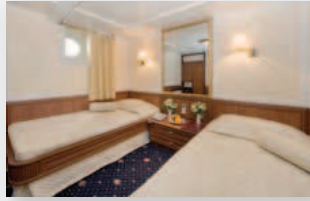

## Ausstattung

Eine elegante Lounge-Bar, ein gemütliches Restaurant mit offener Sitzung und ein großzügiges Sonnendeck mit Teakholzmöbeln, ein kleines Fitnesscenter und eine Sauna lassen Ihren Aufenthalt an Bord sehr angenehm werden. Internetzugang via Hochgeschwindigkeits - W-Lan steht auf auf dem gesamten Schiff oder an den zwei Computer-Plätzen in der stilvollen Bibliothek (gegen Gebühr, ca. USD 1 pro MB) zur Verfügung. Im Restaurant sorgt die freundliche Besatzung mit bester internationaler und russischer Küche für Ihr leibliches Wohl, an einer Tee- und Kaffeestation können Sie sich rund um die Uhr frei bedienen. Ein Wäscheservice (keine chemische Reinigung) und Erste Hilfe werden angeboten, an Bord werden die allgemein gängigen Kreditkarten akzeptiert.

## Kabinenausstattung

Die behaglichen Kabinen verfügen über Panoramafenster, die geöffnet werden können (außer die Bullaugen der Kabinen auf dem Kabinendeck), Dusche/WC, individuell regulierbare Klimaanlage, Kleiderschrank, Minibar, Telefon, Fön, Bademantel, Flachbild-TV (zwei deutsche Programme) und einen Safe, Obstkorb zur Begrüßung bei der Einschiffung.

## Kabinendeck

**STANDARD KABINE  
KABINENDECK (101-108)**

Zweibett  
Größe: 9.4m<sup>2</sup>  
2 Betten à: 91x200 cm

**DELUXE EINZELKABINE  
SONNENDECK (410)**

Einzelkabine  
Größe: 7.5m<sup>2</sup>  
1 Bett à: 91x200 cm  
Zusätzliche Einrichtung: Stuhl,  
kleiner Schreibtisch

**STANDARD EINZELKABINE  
PROMENADENDECK (325, 326)**

Einzelkabine  
Größe: 6.4m<sup>2</sup>  
1 Bett à: 91x200 cm

**JUNIOR SUITE  
PROMENADENDECK (316)**

Doppelkabine  
Größe: 14.7m<sup>2</sup>  
1 Doppelbett: 180x200 cm  
Zusätzliche Einrichtung: Stuhl,  
kleiner Schreibtisch