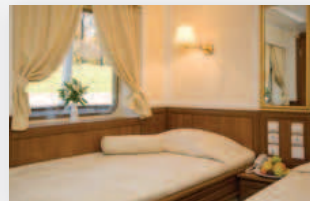

**DELUXE KABINE
SONNENDECK (406-409, 411, 412)**

Zweibett
Größe: 11.7m²
2 Betten à: 91x200 cm