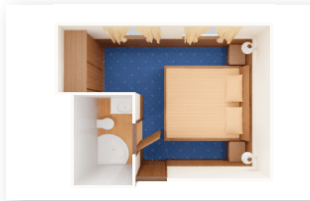

**DELUXE KABINE
PROMENADENDECK
(301-315, 317-324)**

Doppelkabine
Größe: 11.3m²
1 Doppelbett: 180x200 cm