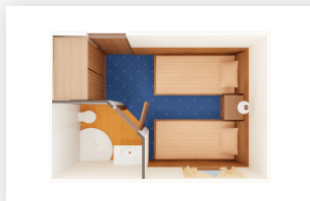

**DELUXE KABINE
SONNENDECK (406-409, 411, 412)**

Zweibett
Größe: 11.7m²
2 Betten à: 91x200 cm