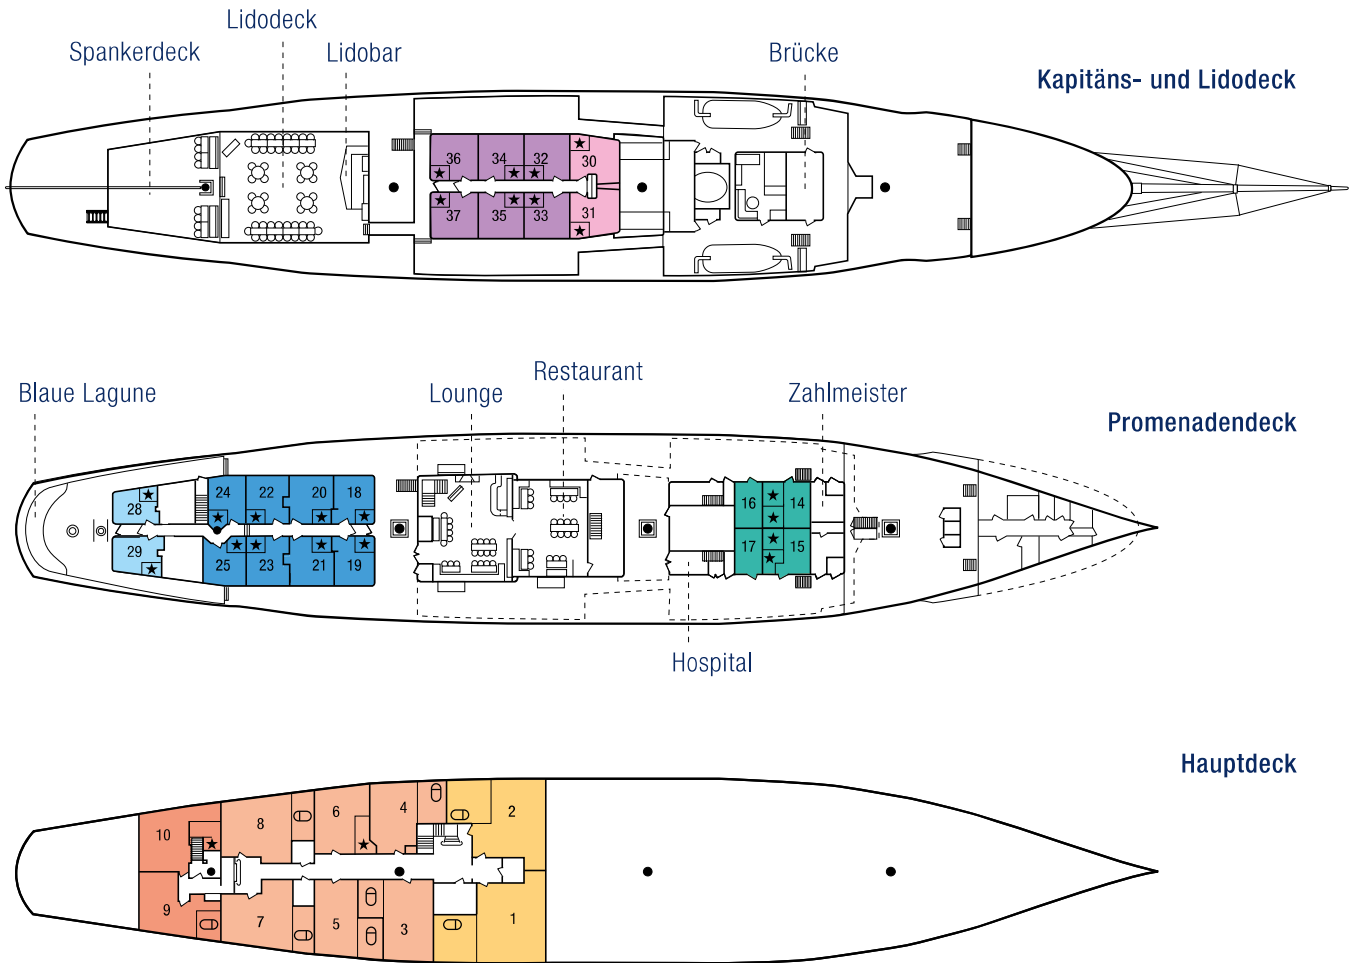

Decksplan der SEA CLOUD

Zu unserem virtuellen Rundgang:
www.seacloud.com/rundgang

- ⊖ Diese Kabinen sind mit Bad/Du/WC ausgestattet.
- ★ Diese Kabinen verfügen über Du/WC.
- Masten

Kabinen-Kategorien der SEA CLOUD

- | | | |
|--|--|---|
| Kat. A ■ Luxus-Suite, Original-Eigner cabins | Kat. 1 ■ Außenkabinen, Doppelbetten | Kat. 3 ■ Außenkabinen, 2 Unterbetten |
| Kat. B ■ De-Luxe-Original-Außenkabinen | Kat. 2 ■ Außenkabinen, 2 Unterbetten (auf Wunsch zusammenstellbar) | Kat. 4 ■ Außenkabinen, 2 Unterbetten |
| Kat. C ■ De-Luxe-Außenkabinen | | Kat. 5 ■ Außenkabinen, Ober-/Unterbett |

Garantie-Kabine: Die Zuteilung der Unterbringung erfolgt ab Kat. 5. Die genaue Kabinenummer erhalten Sie zu Beginn der jeweiligen Reise an Bord. Für diese Kategorie steht nur ein sehr begrenztes Kontingent zur Verfügung.