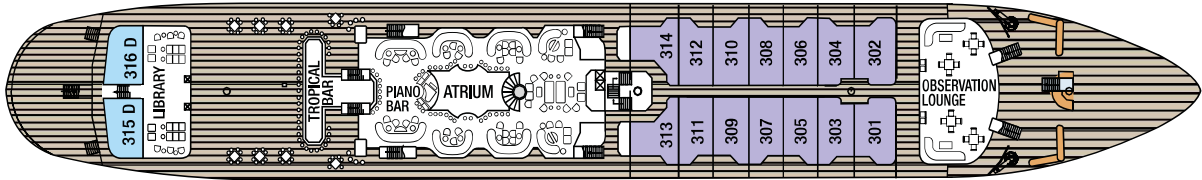

# ROYAL CLIPPER

SONNENDECK

HAUPTDECK

CLIPPERDECK

COMMODOREDECK

△Drittes Bett D= Doppelbett, nicht beweglich S= Einzelkabine

Klicken Sie auf [www.starclippers.com](http://www.starclippers.com) für eine virtuelle Besichtigung der Kabinen