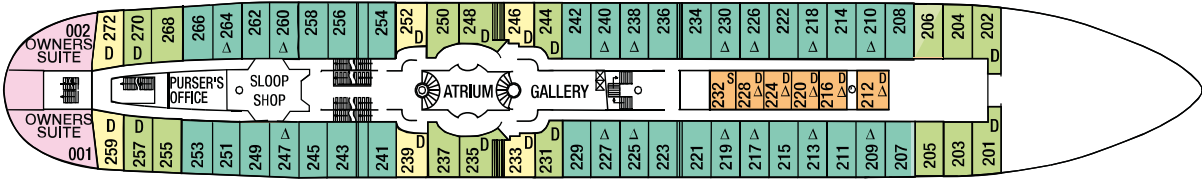

# ROYAL CLIPPER

SONNENDECK

HAUPTDECK

CLIPPERDECK

COMMODOREDECK

△Drittes Bett D= Doppelbett, nicht beweglich S= Einzelkabine

Klicken Sie auf [www.starclippers.com](http://www.starclippers.com) für eine virtuelle Besichtigung der Kabinen