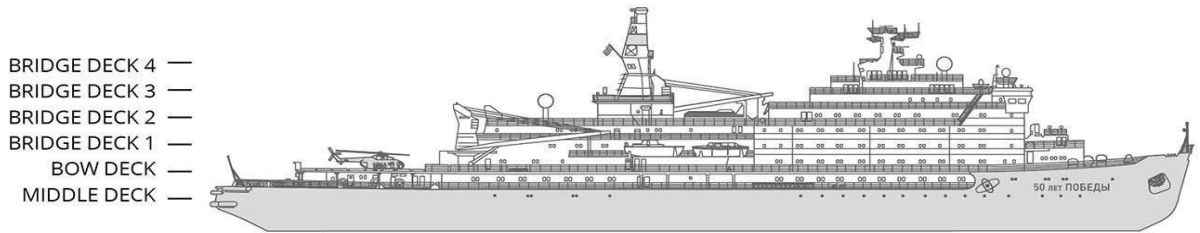

Atomeisbrecher I/B 50 Years of Victory

DECK PLAN I/B 50 LET POBEDY

- Arktika Suite
- Victory Suite
- Grand Suite
- Junior Suite
- Minisuite
- Standardkabine

| | |
|------------------------|-------|
| Länge: | 160 m |
| Breite: | 30 m |
| Geschwindigkeit: | 21 kn |
| Anzahl der Passagiere: | 124 |
| Anzahl Crew: | 140 |