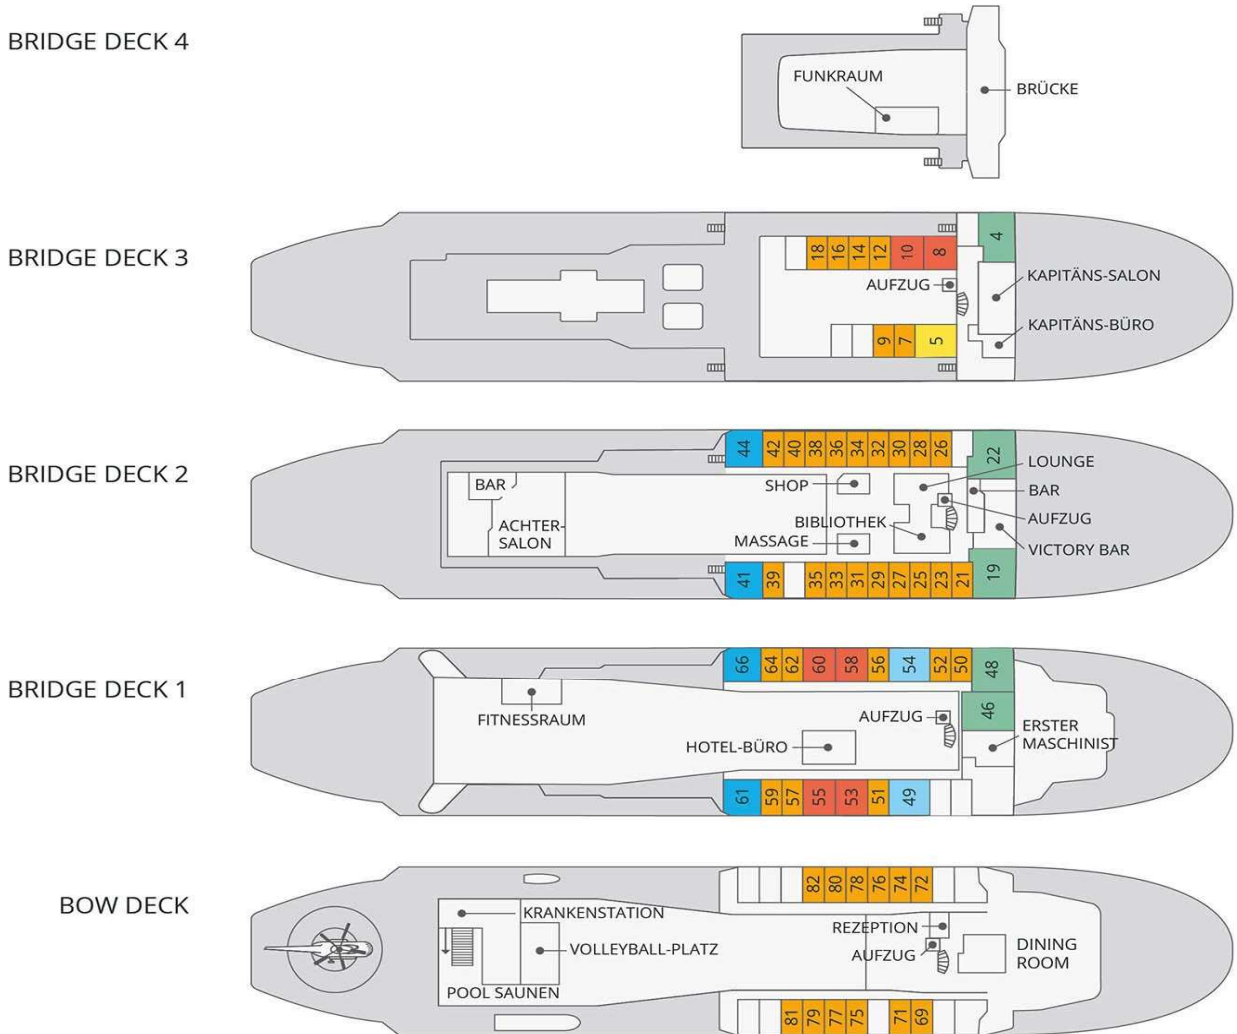

Atomeisbrecher I/B 50 Years of Victory

DECK PLAN I/B 50 LET POBEDY

- Arktika Suite
- Victory Suite
- Grand Suite
- Junior Suite
- Minisuite
- Standardkabine

| | |
|------------------------|-------|
| Länge: | 160 m |
| Breite: | 30 m |
| Geschwindigkeit: | 21 kn |
| Anzahl der Passagiere: | 124 |
| Anzahl Crew: | 140 |

Standard Kabine

Anzahl der Passagiere: 2

Grösse: 14 M²

Ansicht: Fenster zum Öffnen

Ein Einzelbett, ein Bettsofa, eigenes Bad mit Dusche und WC. TV Und DVD-Player, Fenster lassen sich öffnen.

Mini Suite

Anzahl der Passagiere: 2

Grösse: 22 M²

Ansicht: Fenster zum Öffnen

Ein Einzelbett, eine Sitzecke mit Bettsofa, eigenes Bad mit Dusche und WC. TV und DVD-Player, Kühlschrank, Fenster lassen sich öffnen.

Junior Suite

Anzahl der Passagiere: 2

Grösse: 24 M²

Ansicht: Fenster zum Öffnen

Getrenntes Schlaf- und Wohnzimmer, Sitzecke mit Bettsofa im Wohnbereich, eigenes Bad mit Dusche und WC, TV Und DVD-Player, Kühlschrank, Fenster lassen sich öffnen.