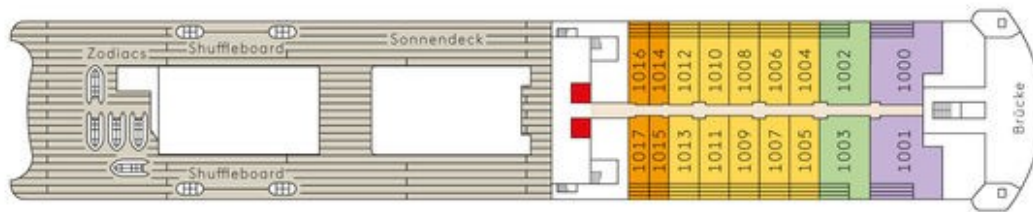

Deck 10

Deck 9

Deck 8

V = Veranda Suite, O = Ocean Suite, - = Suiten mit Verbindungstür.
 ♿ = Suiten sind barrierefrei ausgestattet.
 - = Familien Apartments mit Verbindungstür.

Deck 7

V = Veranda Suite, O = Ocean Suite, - = Suiten mit Verbindungstür.
 *Bei den Suiten 762-769 unter der Sansibar kann es zu Beeinträchtigungen durch das Entertainment-Programm kommen.

Deck 6

V = Veranda Suite, O = Ocean Suite, - = Suiten mit Verbindungstür.

Deck 5

V = Veranda Suite, O = Ocean Suite.
 *Bei den Suiten 501-513 über dem Club 2 kann es zu Beeinträchtigungen durch das Entertainment-Programm kommen.

Deck 4

Die Tenderstationen befinden sich auf Deck 3.

● Fahrstuhl ■ Verglaster Fahrstuhl

V = Veranda Suite, O = Ocean Suite. □ Nicht öffentliche Bereiche ■ Restaurants und Bars □ Entertainment-Bereiche