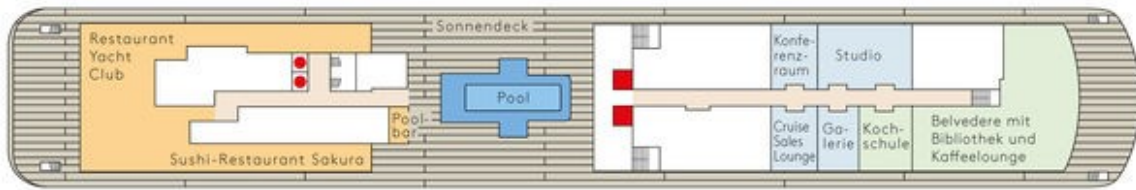

Deck 10

Deck 9

Deck 8

V = Veranda Suite, O = Ocean Suite, - = Suiten mit Verbindungstür.
 ♿ = Suiten sind barrierefrei ausgestattet.
 - = Familien Apartments mit Verbindungstür.

Deck 7

V = Veranda Suite, O = Ocean Suite, - = Suiten mit Verbindungstür.
 *Bei den Suiten 762-769 unter der Sansibar kann es zu Beeinträchtigungen durch das Entertainment-Programm kommen.

Deck 6

V = Veranda Suite, O = Ocean Suite, - = Suiten mit Verbindungstür.

Deck 5

V = Veranda Suite, O = Ocean Suite.
 *Bei den Suiten 501-513 über dem Club 2 kann es zu Beeinträchtigungen durch das Entertainment-Programm kommen.

Deck 4

Die Tenderstationen befinden sich auf Deck 3.

● Fahrstuhl ■ Verglaster Fahrstuhl

V = Veranda Suite, O = Ocean Suite. □ Nicht öffentliche Bereiche ■ Restaurants und Bars □ Entertainment-Bereiche