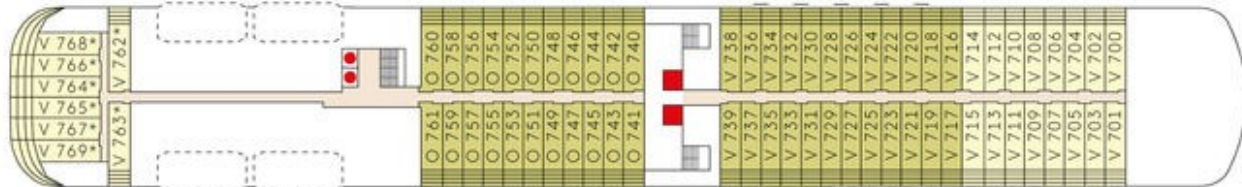

Deck 10

Deck 9

Deck 8

V = Veranda Suite, O = Ocean Suite, - = Suiten mit Verbindungstür.
 ♿ = Suiten sind barrierefrei ausgestattet.
 - = Familien Apartments mit Verbindungstür.

Deck 7

V = Veranda Suite, O = Ocean Suite, - = Suiten mit Verbindungstür.
 *Bei den Suiten 762-769 unter der Sansibar kann es zu Beeinträchtigungen durch das Entertainment-Programm kommen.

Deck 6

V = Veranda Suite, O = Ocean Suite, - = Suiten mit Verbindungstür.

Deck 5

V = Veranda Suite, O = Ocean Suite.
 *Bei den Suiten 501-513 über dem Club 2 kann es zu Beeinträchtigungen durch das Entertainment-Programm kommen.

Deck 4

Die Tenderstationen befinden sich auf Deck 3.

● Fahrstuhl ■ Verglaster Fahrstuhl

V = Veranda Suite, O = Ocean Suite. □ Nicht öffentliche Bereiche ■ Restaurants und Bars □ Entertainment-Bereiche