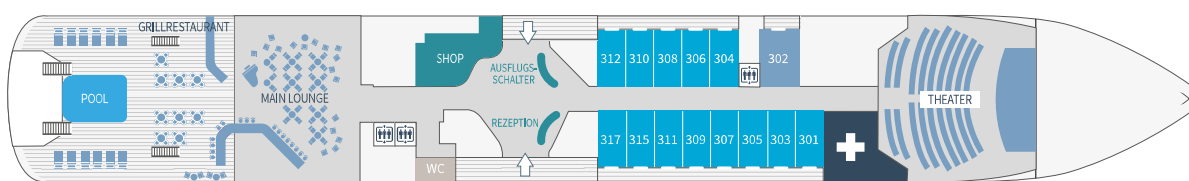

DECK 7

DECK 6

DECK 5

DECK 4

DECK 3

DECK 2

DECK 7

Fitness - Ponant Yacht Spa (3 Massageräume und 1 Sauna) - Sonnendeck - 10 Schlauchboote

DECK 6

Panorama Lounge - Kunstgalerie/Foto/Video - Kids-Club - 14 Prestige-Kabinen (darunter 10 Prestige Kabinen umwandelbar in 5 Prestige Suiten) - 2 Deluxe Suiten - 2 Privilege Suiten - 1 Grand Deluxe Suite mit Spa-Badewanne und Dusche - 1 Owner Suite mit Jacuzzi im Freien

DECK 5

Brücke - 29 Prestige Kabinen (darunter 1 barrierefreie Kabine; 26 Prestige Kabinen, umwandelbar in 13 Prestige Suiten) - 1 Deluxe Suite - 2 Privilege Suiten - 2 Grand Deluxe Suiten mit Spa-Badewanne und Dusche

DECK 4

Restaurant - 23 Prestige Kabinen (darunter 1 barrierefreie Kabine) - 1 Deluxe Suite

DECK 3

Rezeption - Gästeservice, Ausflugschalter - Main Lounge - Pooldeck mit Infinity-Pool mit Gegenstromanlage - Boutique - Medizinisches Zentrum - Theater - 13 Deluxe Kabinen - 1 Deluxe Suite