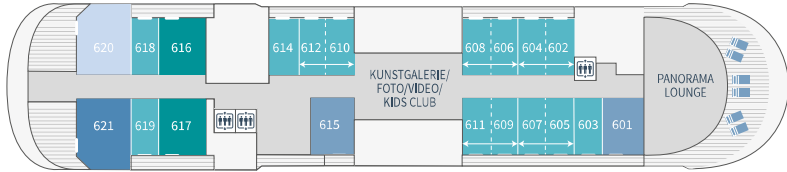

DECK 7

DECK 6

DECK 5

DECK 4

DECK 3

DECK 2

DECK 7

Fitness - Ponant Yacht Spa (3 Massageräume und 1 Sauna) - Sonnendeck - 10 Schlauchboote

DECK 6

Panorama Lounge - Kunstgalerie/Foto/Video - Kids-Club - 14 Prestige-Kabinen (darunter 10 Prestige Kabinen umwandelbar in 5 Prestige Suiten) - 2 Deluxe Suiten - 2 Privilege Suiten - 1 Grand Deluxe Suite mit Spa-Badewanne und Dusche - 1 Owner Suite mit Jacuzzi im Freien

DECK 5

Brücke - 29 Prestige Kabinen (darunter 1 barrierefreie Kabine; 26 Prestige Kabinen, umwandelbar in 13 Prestige Suiten) - 1 Deluxe Suite - 2 Privilege Suiten - 2 Grand Deluxe Suiten mit Spa-Badewanne und Dusche

DECK 4

Restaurant - 23 Prestige Kabinen (darunter 1 barrierefreie Kabine) - 1 Deluxe Suite

DECK 3

Rezeption - Gästeservice, Ausflugschalter - Main Lounge - Pooldeck mit Infinity-Pool mit Gegenstromanlage - Boutique - Medizinisches Zentrum - Theater - 13 Deluxe Kabinen - 1 Deluxe Suite