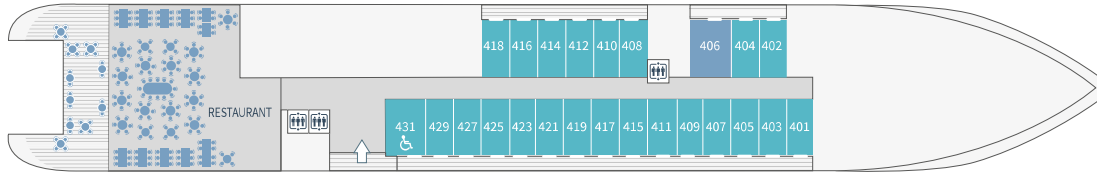

DECK 7

DECK 6

DECK 5

DECK 4

DECK 3

DECK 2

DECK 7

Fitness - Ponant Yacht Spa (3 Massageräume und 1 Sauna) - Sonnendeck - 10 Schlauchboote

DECK 6

Panorama Lounge - Kunstgalerie/Foto/Video - Kids-Club - 14 Prestige-Kabinen (darunter 10 Prestige Kabinen umwandelbar in 5 Prestige Suiten) - 2 Deluxe Suiten - 2 Privilege Suiten - 1 Grand Deluxe Suite mit Spa-Badewanne und Dusche - 1 Owner Suite mit Jacuzzi im Freien

DECK 5

Brücke - 29 Prestige Kabinen (darunter 1 barrierefreie Kabine; 26 Prestige Kabinen, umwandelbar in 13 Prestige Suiten) - 1 Deluxe Suite - 2 Privilege Suiten - 2 Grand Deluxe Suiten mit Spa-Badewanne und Dusche

DECK 4

Restaurant - 23 Prestige Kabinen (darunter 1 barrierefreie Kabine) - 1 Deluxe Suite

DECK 3

Rezeption - Gästeservice, Ausflugschalter - Main Lounge - Pooldeck mit Infinity-Pool mit Gegenstromanlage - Boutique - Medizinisches Zentrum - Theater - 13 Deluxe Kabinen - 1 Deluxe Suite