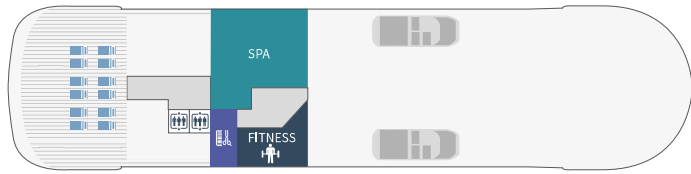

DECK 7

DECK 6

DECK 5

DECK 4

DECK 3

DECK 2

DECK 7

Fitness - Ponant Yacht Spa (3 Massageräume und 1 Sauna) - Sonnendeck - 10 Schlauchboote

DECK 6

Panorama Lounge - Kunstgalerie/Foto/Video - Kids-Club - 14 Prestige-Kabinen (darunter 10 Prestige Kabinen umwandelbar in 5 Prestige Suiten) - 2 Deluxe Suiten - 2 Privilege Suiten - 1 Grand Deluxe Suite mit Spa-Badewanne und Dusche - 1 Owner Suite mit Jacuzzi im Freien

DECK 5

Brücke - 29 Prestige Kabinen (darunter 1 barrierefreie Kabine; 26 Prestige Kabinen, umwandelbar in 13 Prestige Suiten) - 1 Deluxe Suite - 2 Privilege Suiten - 2 Grand Deluxe Suiten mit Spa-Badewanne und Dusche

DECK 4

Restaurant - 23 Prestige Kabinen (darunter 1 barrierefreie Kabine) - 1 Deluxe Suite

DECK 3

Rezeption - Gästeservice, Ausflugschalter - Main Lounge - Pooldeck mit Infinity-Pool mit Gegenstromanlage - Boutique - Medizinisches Zentrum - Theater - 13 Deluxe Kabinen - 1 Deluxe Suite