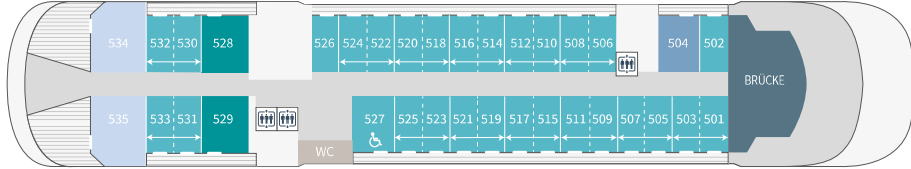

DECK 7

DECK 6

DECK 5

DECK 4

DECK 3

DECK 2

DECK 7

Fitness - Ponant Yacht Spa (3 Massageräume und 1 Sauna) - Sonnendeck - 10 Schlauchboote

DECK 6

Panorama Lounge - Kunstgalerie/Foto/Video - Kids-Club - 14 Prestige-Kabinen (darunter 10 Prestige Kabinen umwandelbar in 5 Prestige Suiten) - 2 Deluxe Suiten - 2 Privilege Suiten - 1 Grand Deluxe Suite mit Spa-Badewanne und Dusche - 1 Owner Suite mit Jacuzzi im Freien

DECK 5

Brücke - 29 Prestige Kabinen (darunter 1 barrierefreie Kabine; 26 Prestige Kabinen, umwandelbar in 13 Prestige Suiten) - 1 Deluxe Suite - 2 Privilege Suiten - 2 Grand Deluxe Suiten mit Spa-Badewanne und Dusche

DECK 4

Restaurant - 23 Prestige Kabinen (darunter 1 barrierefreie Kabine) - 1 Deluxe Suite

DECK 3

Rezeption - Gästeservice, Ausflugschalter - Main Lounge - Pooldeck mit Infinity-Pool mit Gegenstromanlage - Boutique - Medizinisches Zentrum - Theater - 13 Deluxe Kabinen - 1 Deluxe Suite